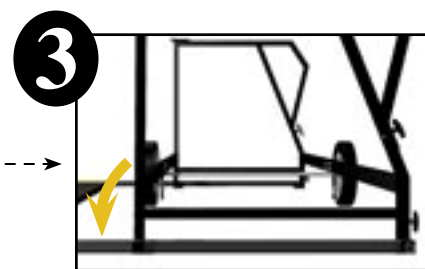

**INDUSTRIAL Metal Master® EZ™**  
**Quick Start Guide With Master Stand EZ-Go™**

**Master Stand EZ-Go™**

24145 Industrial Park Dr., Farmington Hills, MI 48335  
 Toll Free No. 1-800-Van Mark Toll Free Fax. 1-888-Van Mark  
 Phone No. 1-248-478-1200 Area Fax No. 1-248-478-1226  
 Web Site: [www.van-mark.com](http://www.van-mark.com) E-Mail: [sales@van-mark.com](mailto:sales@van-mark.com)