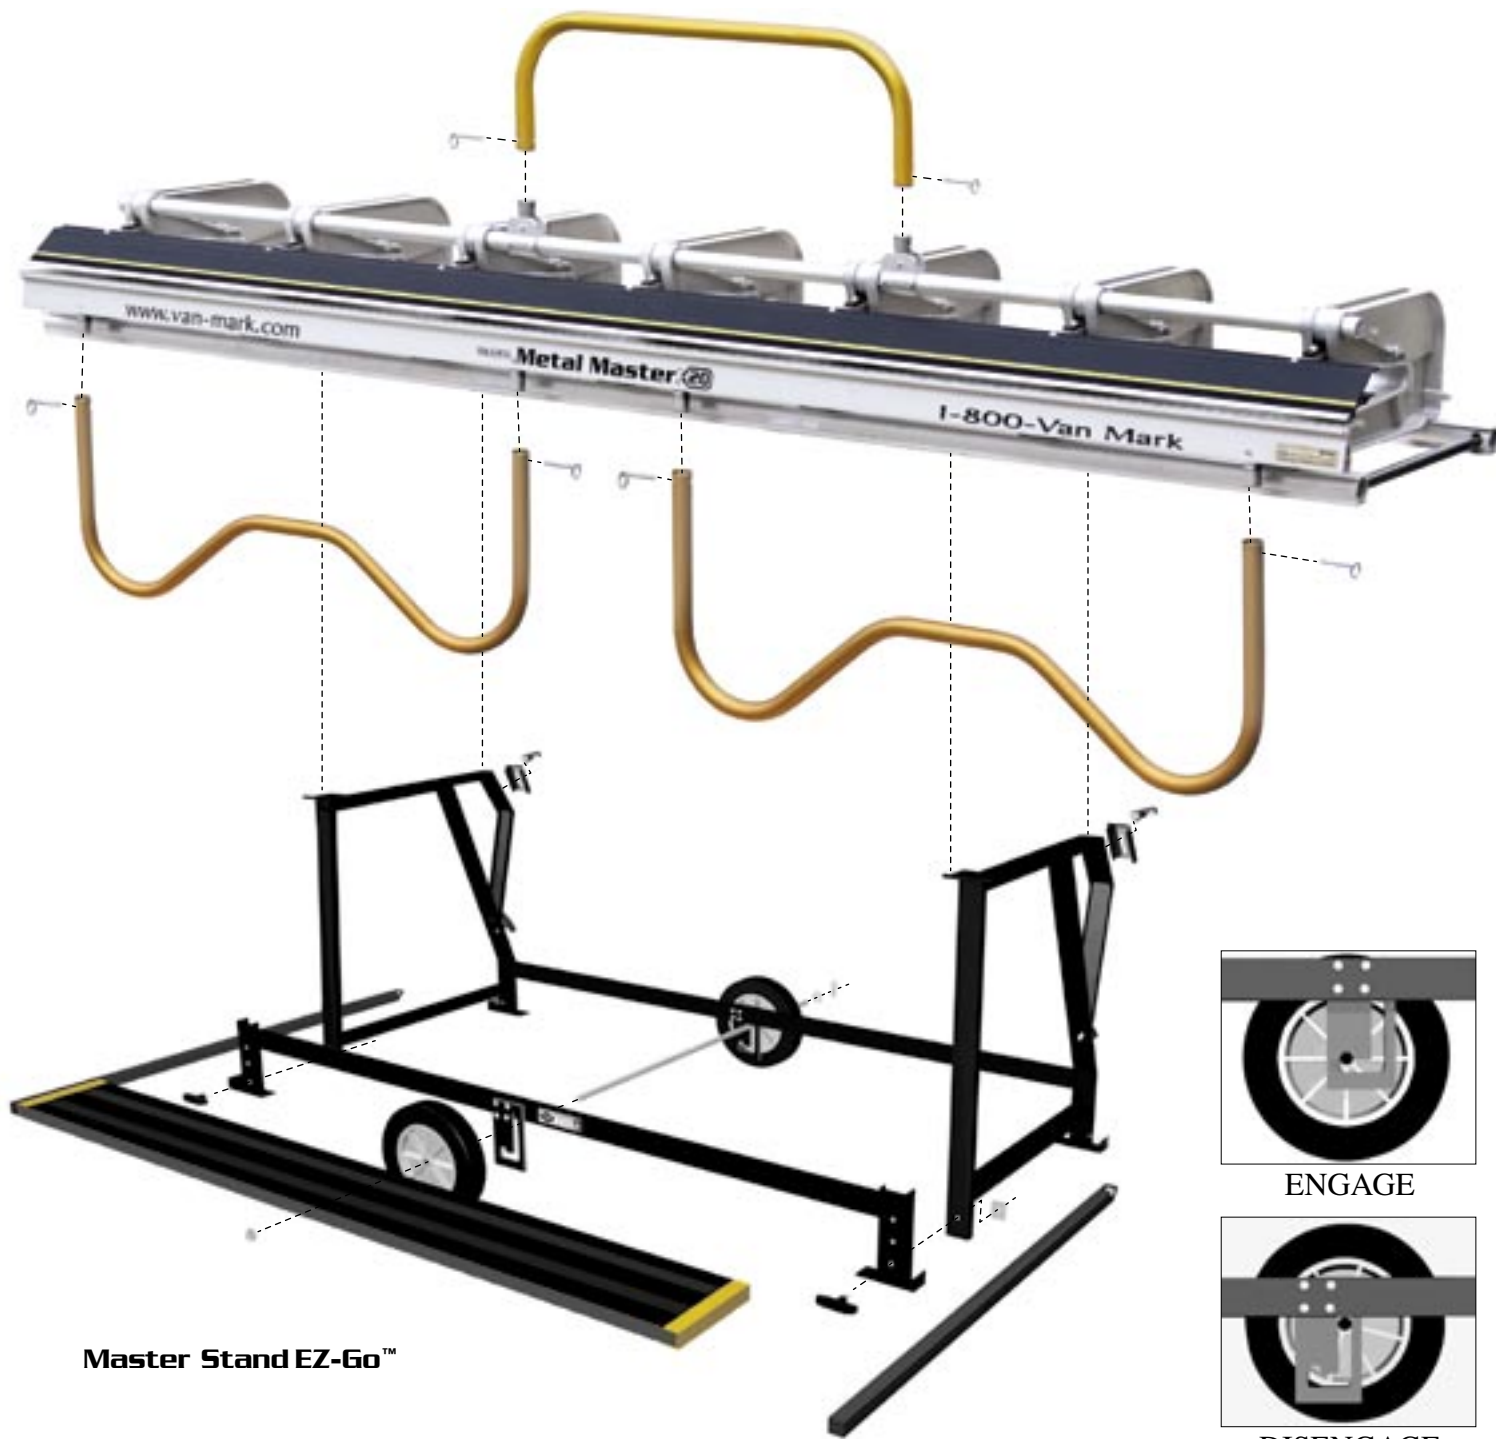

**INDUSTRIAL Metal Master® EZ™**  
**Quick Start Guide With Master Stand EZ-Go™**

**Master Stand EZ-Go™**

24145 Industrial Park Dr., Farmington Hills, MI 48335  
 Toll Free No. 1-800-Van Mark Toll Free Fax. 1-888-Van Mark  
 Phone No. 1-248-478-1200 Area Fax No. 1-248-478-1226  
 Web Site: [www.van-mark.com](http://www.van-mark.com) E-Mail: [sales@van-mark.com](mailto:sales@van-mark.com)