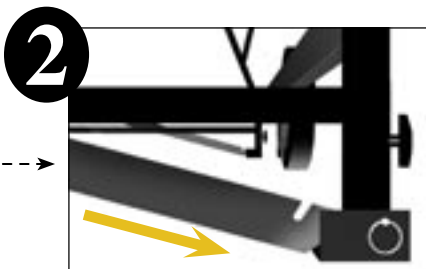

**INDUSTRIAL Metal Master® EZ™**  
**Quick Start Guide With Master Stand EZ-Go™**

**Master Stand EZ-Go™**

24145 Industrial Park Dr., Farmington Hills, MI 48335  
 Toll Free No. 1-800-Van Mark Toll Free Fax. 1-888-Van Mark  
 Phone No. 1-248-478-1200 Area Fax No. 1-248-478-1226  
 Web Site: [www.van-mark.com](http://www.van-mark.com) E-Mail: [sales@van-mark.com](mailto:sales@van-mark.com)