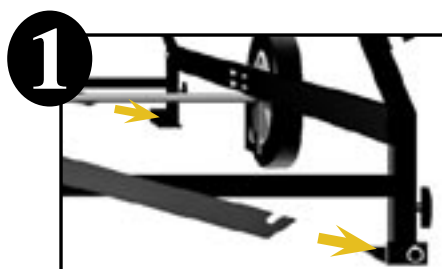

**INDUSTRIAL Metal Master® EZ™**  
**Quick Start Guide With Master Stand EZ-Go™**

**Master Stand EZ-Go™**

24145 Industrial Park Dr., Farmington Hills, MI 48335  
 Toll Free No. 1-800-Van Mark Toll Free Fax. 1-888-Van Mark  
 Phone No. 1-248-478-1200 Area Fax No. 1-248-478-1226  
 Web Site: [www.van-mark.com](http://www.van-mark.com) E-Mail: [sales@van-mark.com](mailto:sales@van-mark.com)